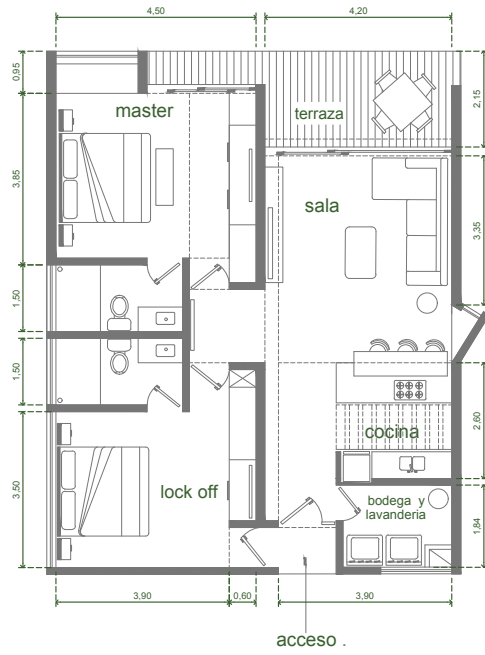

002

departamento 2 habitaciones

97.30 m² interior
12.85 m² terraza exterior

elevacion frontal

ubicacion en edificio

Green View

003

ubicacion en edificio

departamento 2 habitaciones

97.30 m² interior
12.85 m² terraza exterior

elevacion frontal

102

departamento 2 habitaciones

97.30 m² interior
12.85 m² terraza exterior

elevacion frontal

ubicacion en edificio

Green View

103

ubicacion en edificio

departamento 2 habitaciones

97.30 m² interior
12.85 m² terraza exterior

elevacion frontal

202

departamento 2 habitaciones

97.30 m² interior
12.85 m² terraza exterior

elevacion frontal

ubicacion en edificio

203

departamento 2 habitaciones

97.30 m² interior
12.85 m² terraza exterior

ubicacion en edificio

elevacion frontal