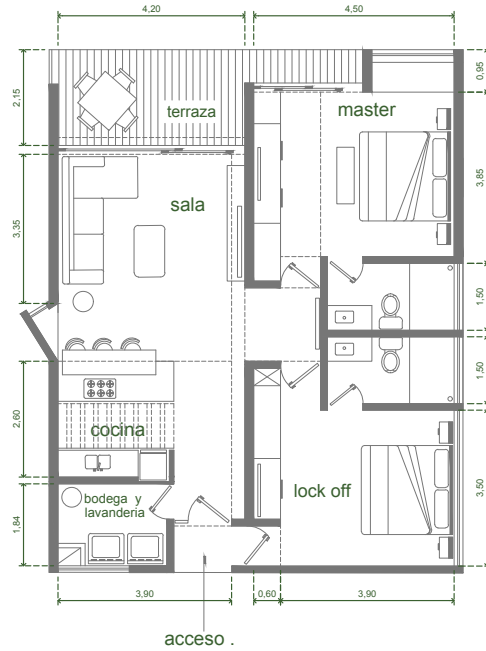

002

departamento 2 habitaciones

97.30 m² interior
12.85 m² terraza exterior

elevacion frontal

ubicacion en edificio

Green View

003

ubicacion en edificio

departamento 2 habitaciones

97.30 m² interior
12.85 m² terraza exterior

elevacion frontal

102

departamento 2 habitaciones

97.30 m² interior
12.85 m² terraza exterior

elevacion frontal

ubicacion en edificio

Green View

103

ubicacion en edificio

departamento 2 habitaciones

97.30 m² interior
12.85 m² terraza exterior

elevacion frontal

202

departamento 2 habitaciones

97.30 m² interior
12.85 m² terraza exterior

elevacion frontal

ubicacion en edificio

203

departamento 2 habitaciones

97.30 m² interior
12.85 m² terraza exterior

ubicacion en edificio

elevacion frontal