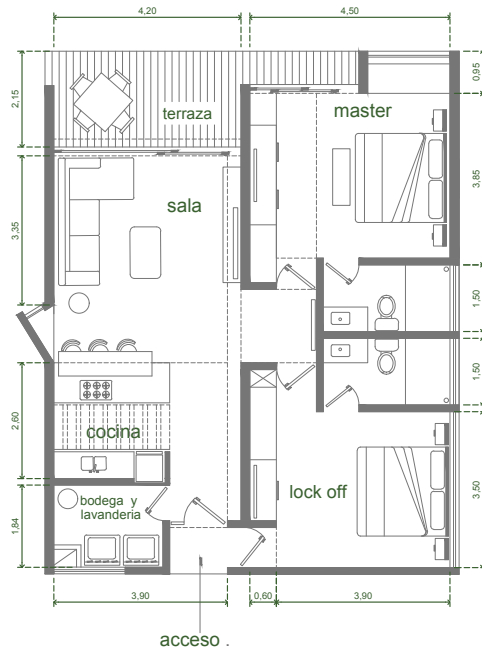

002

departamento 2 habitaciones

97.30 m² interior
12.85 m² terraza exterior

elevacion frontal

ubicacion en edificio

Green View

003

ubicacion en edificio

departamento 2 habitaciones

97.30 m² interior
12.85 m² terraza exterior

elevacion frontal

102

departamento 2 habitaciones

97.30 m² interior
12.85 m² terraza exterior

elevacion frontal

ubicacion en edificio

Green View

103

ubicacion en edificio

departamento 2 habitaciones

97.30 m² interior
12.85 m² terraza exterior

elevacion frontal

202

departamento 2 habitaciones

97.30 m² interior
12.85 m² terraza exterior

elevacion frontal

ubicacion en edificio

203

departamento 2 habitaciones

97.30 m² interior
12.85 m² terraza exterior

ubicacion en edificio

elevacion frontal