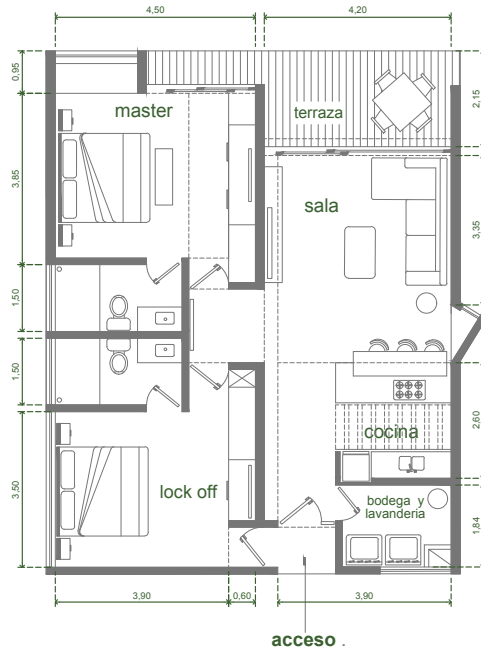

002

departamento 2 habitaciones

97.30 m² interior
12.85 m² terraza exterior

elevacion frontal

ubicacion en edificio

Green View

003

ubicacion en edificio

departamento 2 habitaciones

97.30 m² interior
12.85 m² terraza exterior

elevacion frontal

102

departamento 2 habitaciones

97.30 m² interior
12.85 m² terraza exterior

elevacion frontal

ubicacion en edificio

Green View

103

ubicacion en edificio

departamento 2 habitaciones

97.30 m² interior
12.85 m² terraza exterior

elevacion frontal

202

departamento 2 habitaciones

97.30 m² interior
12.85 m² terraza exterior

elevacion frontal

ubicacion en edificio

203

departamento 2 habitaciones

97.30 m² interior
12.85 m² terraza exterior

ubicacion en edificio

elevacion frontal