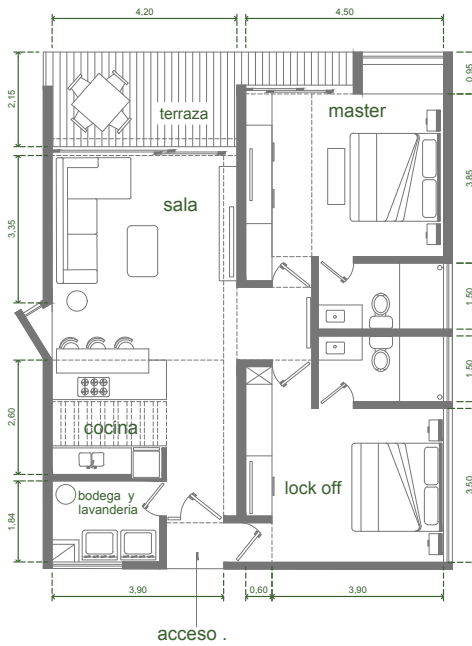

002

departamento 2 habitaciones

97.30 m² interior
12.85 m² terraza exterior

elevacion frontal

ubicacion en edificio

Green View

003

ubicacion en edificio

departamento 2 habitaciones

97.30 m² interior
12.85 m² terraza exterior

elevacion frontal

102

departamento 2 habitaciones

97.30 m² interior
12.85 m² terraza exterior

elevacion frontal

ubicacion en edificio

Green View

103

ubicacion en edificio

departamento 2 habitaciones

97.30 m² interior
12.85 m² terraza exterior

elevacion frontal

202

departamento 2 habitaciones

97.30 m² interior
12.85 m² terraza exterior

elevacion frontal

ubicacion en edificio

203

departamento 2 habitaciones

97.30 m² interior
12.85 m² terraza exterior

ubicacion en edificio

elevacion frontal